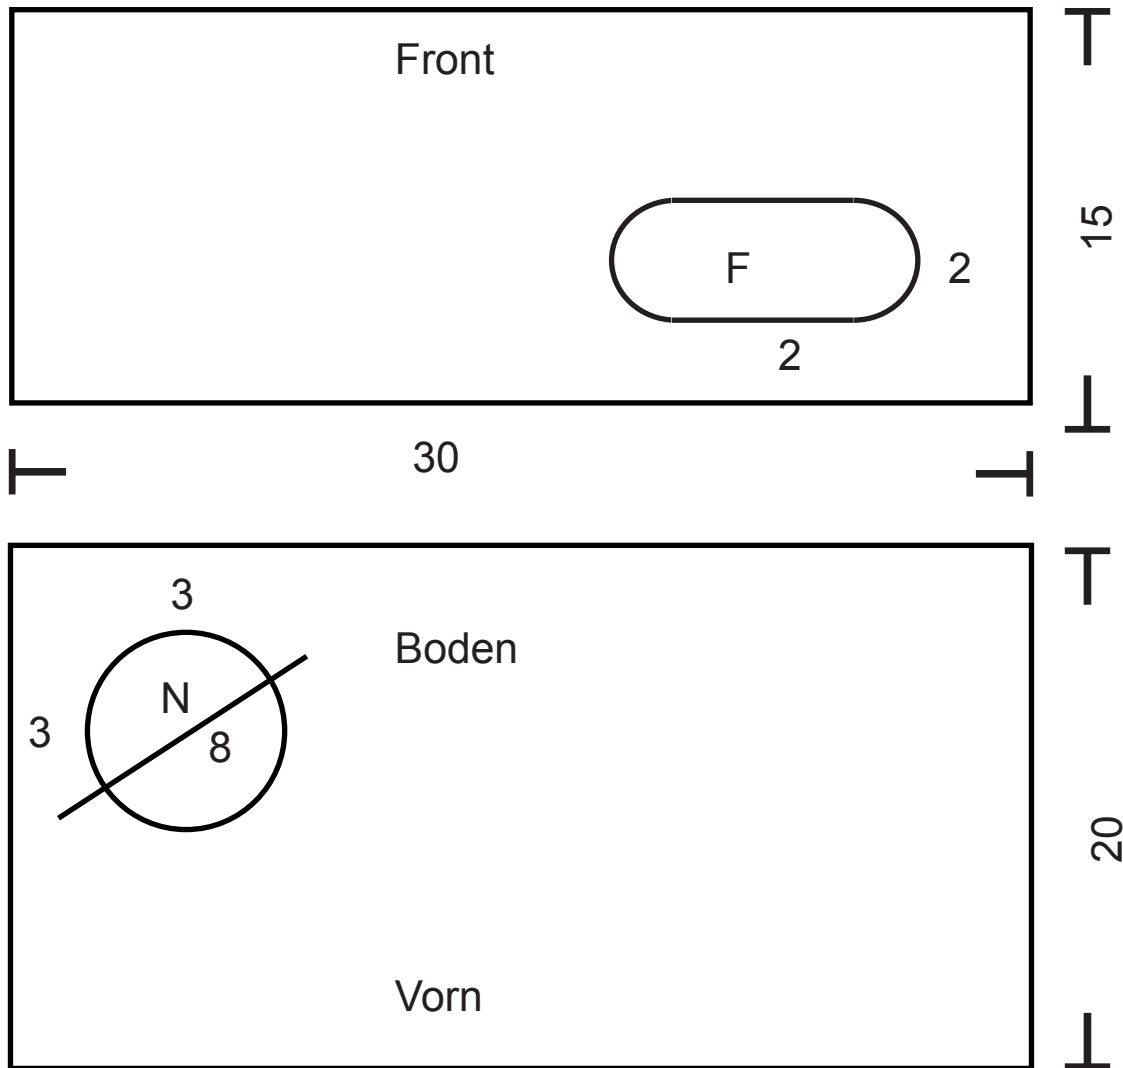

Mauersegler Nistkasten

von Johannes Dalloz, Kirchdorf i. Wald

Material: 18 mm Fichtenbretter (Baumarkt)
Maße: Bodenbrett 30x20 cm
Höhe: 15 cm
Flugloch: F 60 - 65 mm lang, 30 mm hoch
Nistmulde: N Durchmesser 8 cm